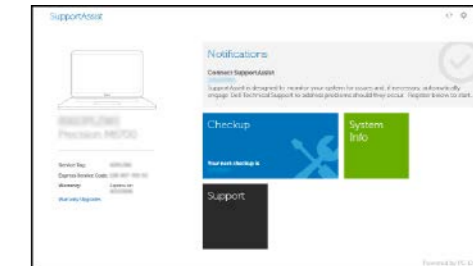

SupportAssist

Check and update your computer

Periksa dan perbarui komputer Anda

Busque actualizaciones para su equipo

Kiểm tra và cập nhật máy tính của bạn

التحقق من الكمبيوتر الخاص بك وتحديثه