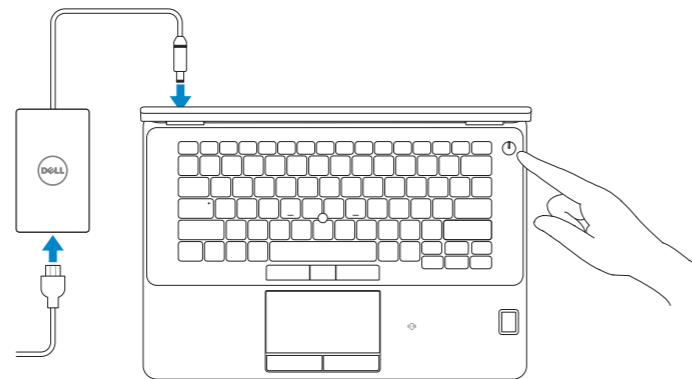

Latitude 14

7000 Series

Quick Start Guide

Panduan Pengaktifan Cepat

Guía de inicio rápido

Hướng dẫn khởi động nhanh

دليل البدء السريع

1 Connect the power adaptor and press the power button

Sambungkan adaptor daya dan tekan tombol daya

Conecte el adaptador de energía y presione el botón de encendido

Kết nối với bộ chuyển đổi nguồn điện và nhấn nút nguồn

توصيل مهابئ التيار والضغط على زر التثغيل